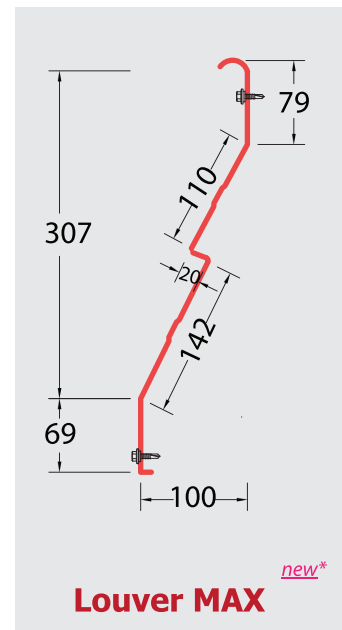

CONNER FLASHING