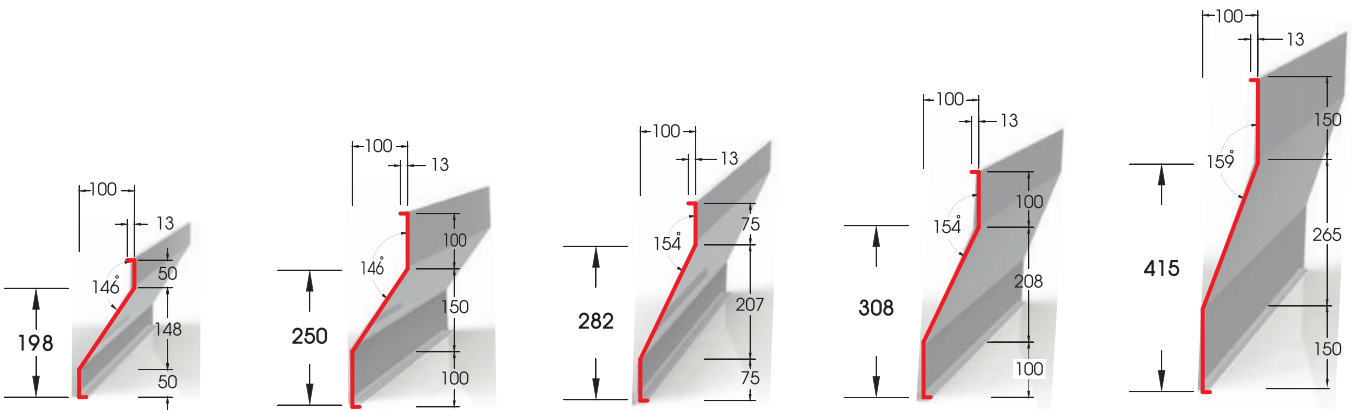

## Louver Sheet

บานเหล็ก

WMI 100-304

WMI 100-406

WMI 100-406B

WMI 100-450

WMI 100-610

CONNECTOR LOUVER